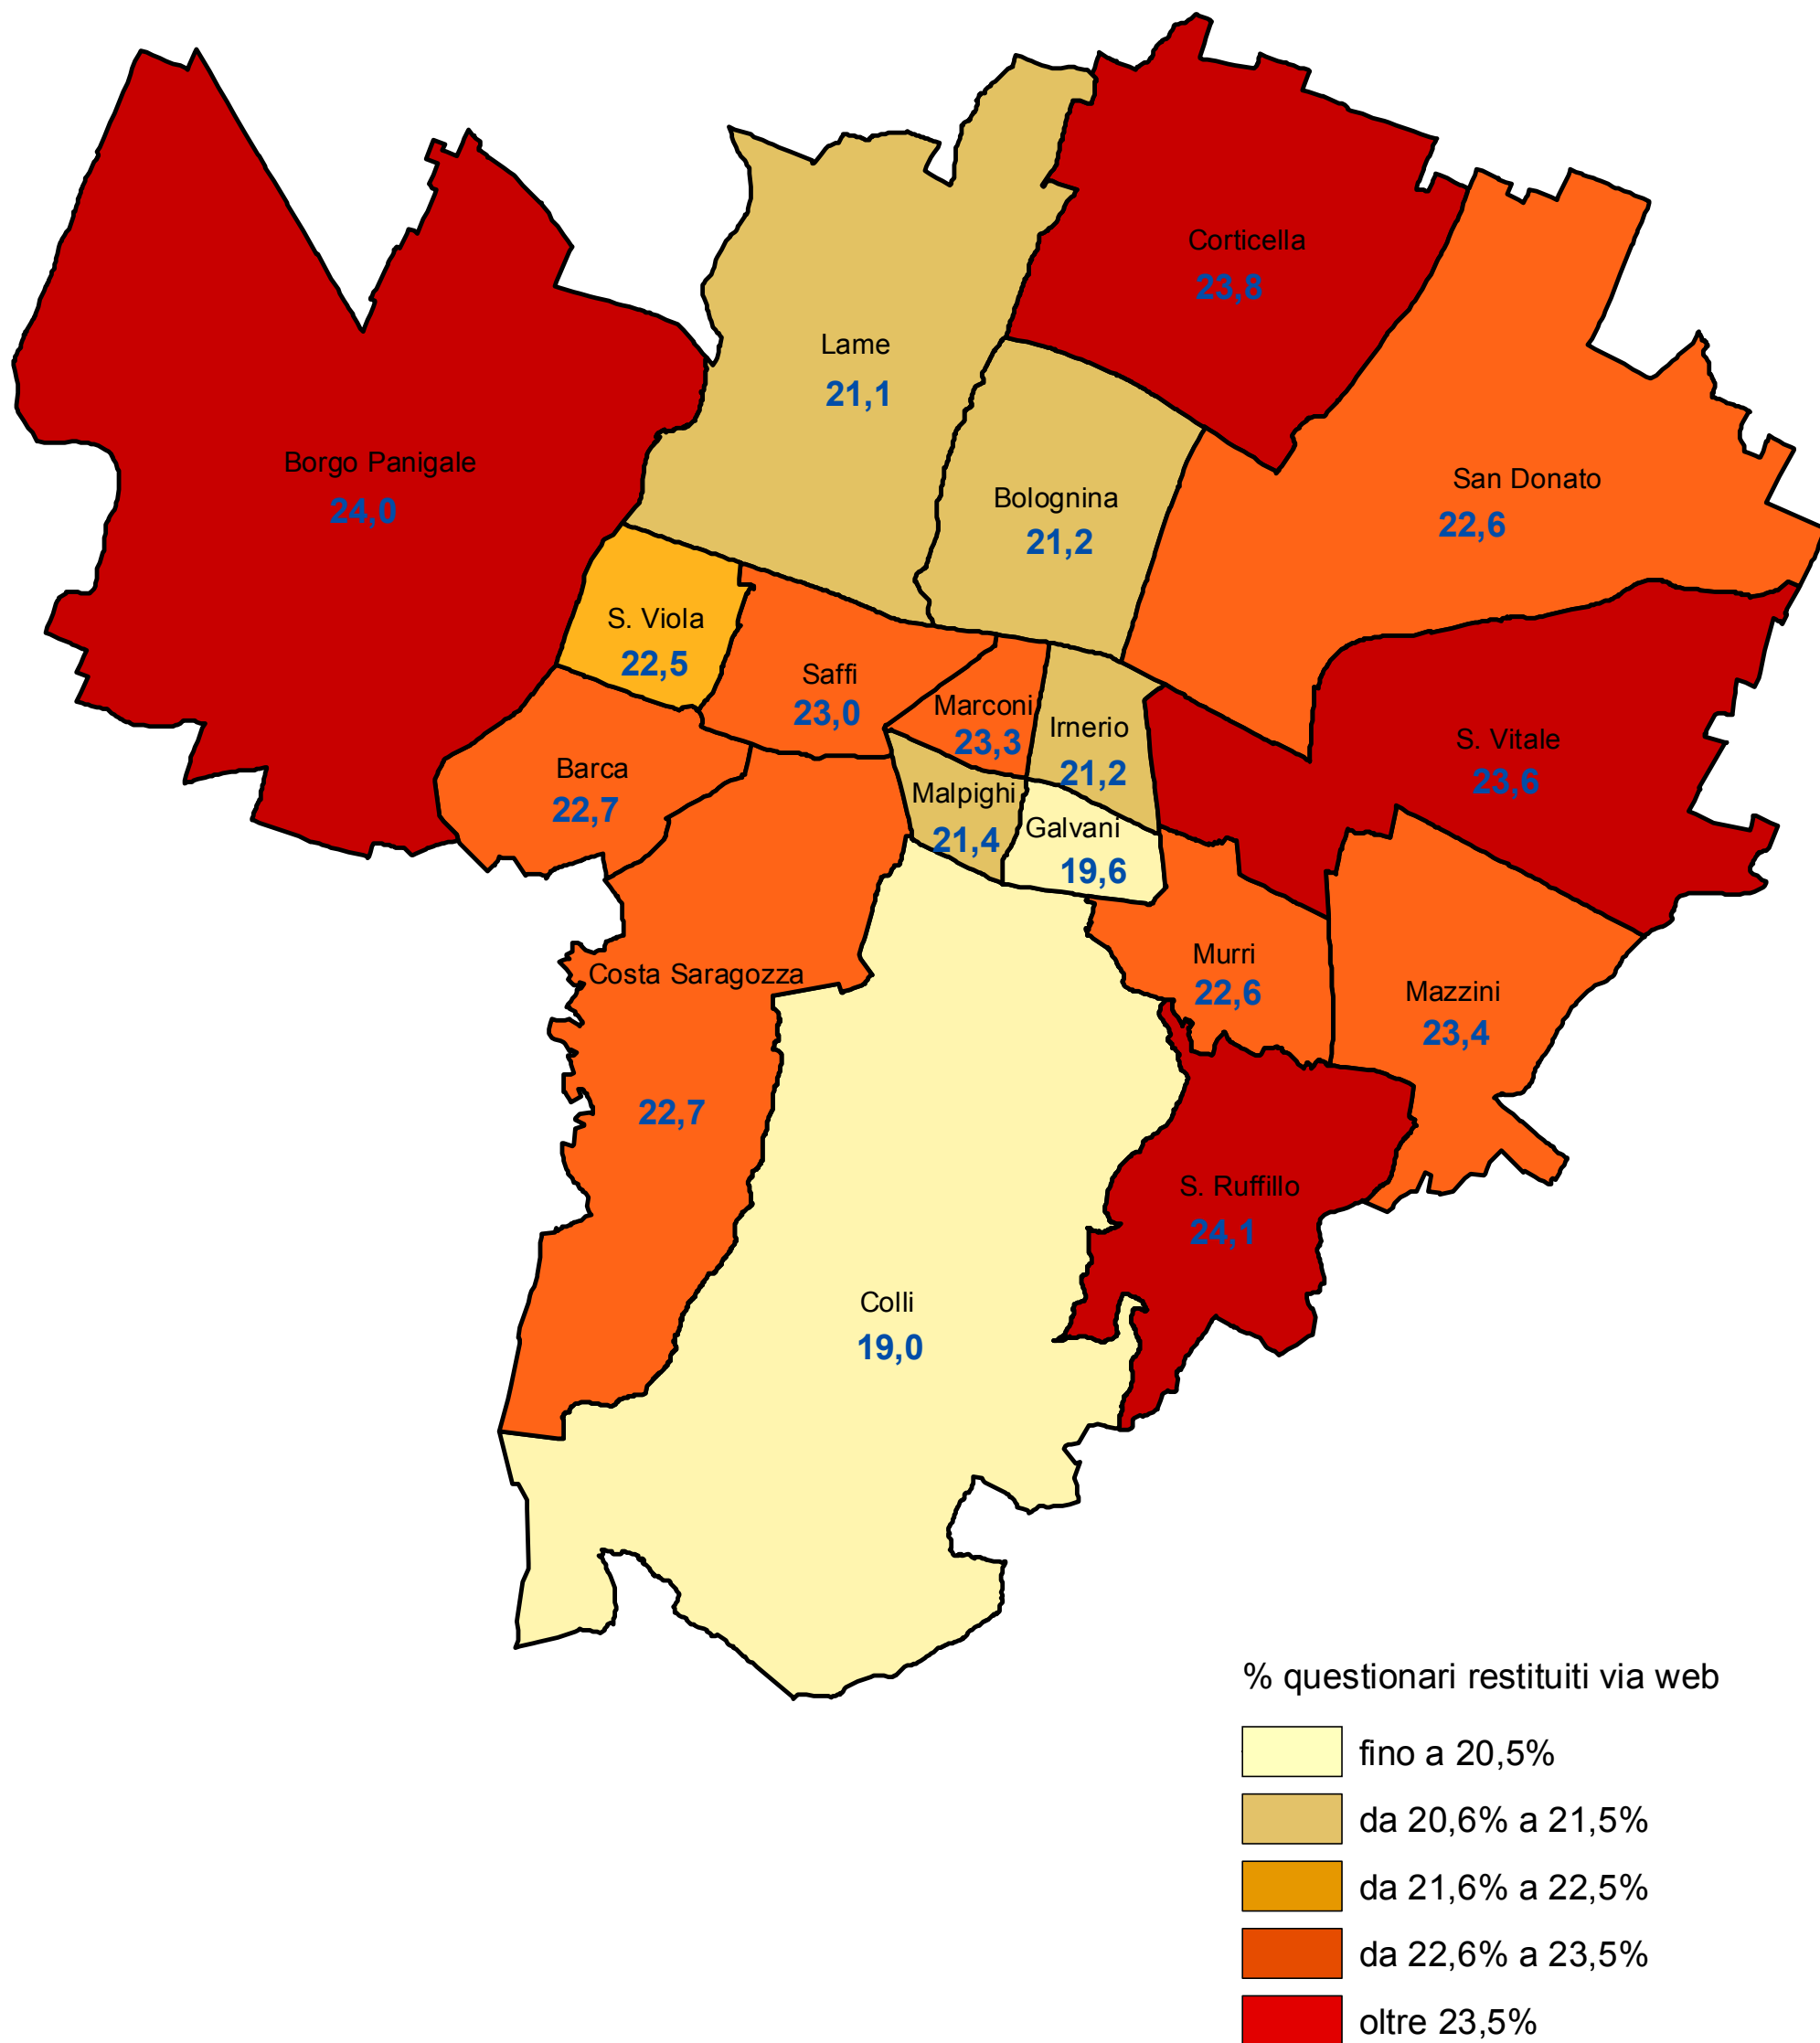

Comune di Bologna
Censimento della popolazione 2011
Percentuale dei questionari restituiti via web per zona *

COMUNE DI BOLOGNA - Dipartimento Programmazione - Ufficio Comunale di Censimento

L'incidenza percentuale dei questionari restituiti via web a livello cittadino è pari al 22,6%.

* Dati aggiornati al 23/11/2011